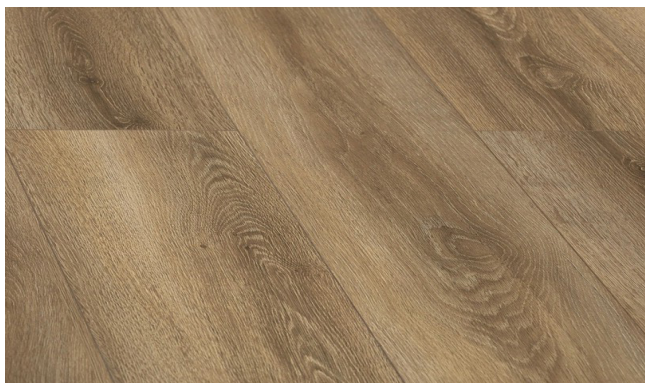

## Plávajúca podlaha - Parkety

Výrobca: KRONOPOL

Brest Kasandra  
D 5375

Dub Koryna  
D 5379

Dub Andromeda  
D 5380

Dub Larysa  
D 5384

Dub Pamfília  
D 5382

Dub Toledo  
D 4901