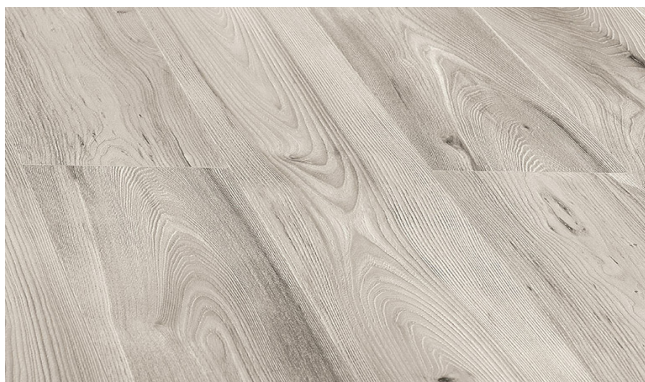

Štandardné vybavenie

Laminátové parkety FERRUM SIGMA je podlaha s hrúbkou 8mm , oderuvzdornej triedy AC4/32 s V drážkou po celom obvode lamely a systémom spoja click, čo umožňuje jednoduchú inštaláciu. Laminátová podlaha vhodná do domácnosti a vzhľadom na vysokokvalitnú laminátovú podlahu, môže byť namontovaná takmer kdekoľvek.

Plávajúca podlaha - Parkety

Výrobca: KRONOPOL

Brest Kasandra
D 5375