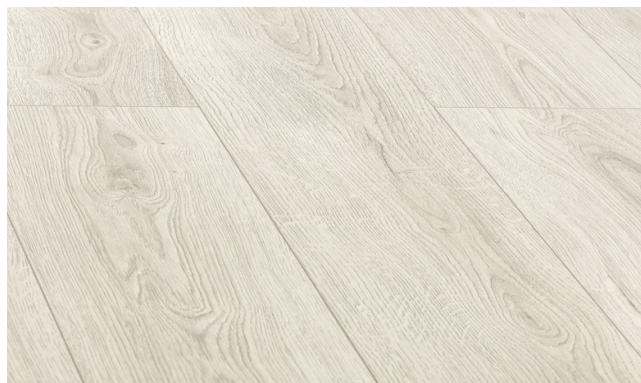

Dub Pamfília
D 5382